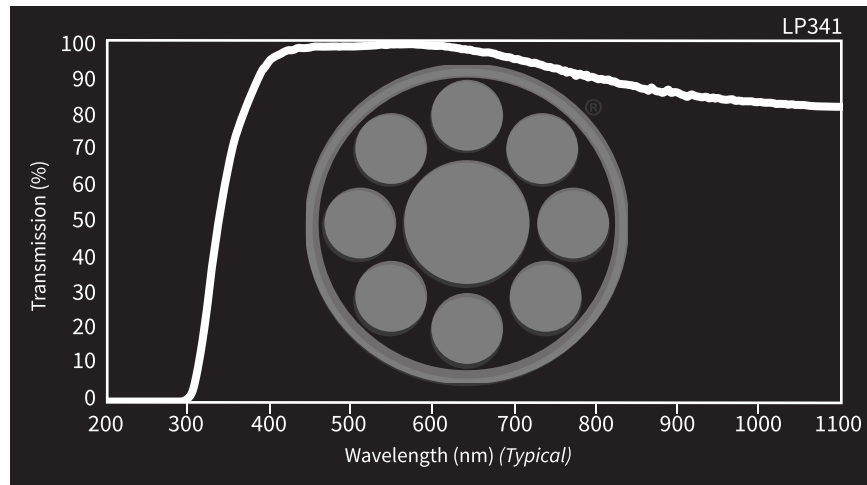

# MIDOPT LP341

Wavelength (nm)	Transmission (%)	Wavelength (nm)	Transmission (%)	Wavelength (nm)	Transmission (%)	Wavelength (nm)	Transmission (%)
1100	81.96	840	88.19	580	99.29	320	22.18
1090	82.10	830	88.22	570	99.34	310	7.72
1080	82.17	820	89.40	560	99.36	300	1.11
1070	82.28	810	89.12	550	99.36	290	0.04
1060	82.33	800	89.93	540	99.20	280	0.01
1050	82.57	790	90.85	530	99.08	270	0.01
1040	82.66	780	90.93	520	99.22	260	0.01
1030	82.91	770	91.49	510	98.93	250	0.00
1020	82.70	760	92.30	500	98.80	240	0.01
1010	82.93	750	92.74	490	98.88	230	0.02
1000	83.41	740	93.07	480	98.72	220	0.03
990	83.60	730	93.84	470	98.80	210	0.00
980	83.64	720	94.08	460	98.65	200	0.05
970	83.62	710	94.55	450	98.54		
960	84.13	700	95.16	440	98.43		
950	84.28	690	95.78	430	97.98		
940	84.65	680	96.36	420	97.60		
930	84.60	670	97.08	410	96.83		
920	85.11	660	97.08	400	94.97		
910	84.56	650	97.45	390	91.85		
900	85.56	640	97.89	380	87.30		
890	85.51	630	98.40	370	82.74		
880	85.28	620	98.64	360	76.02		
870	86.93	610	99.02	350	67.22		
860	87.15	600	98.87	340	55.91		
850	87.50	590	99.17	330	40.14		